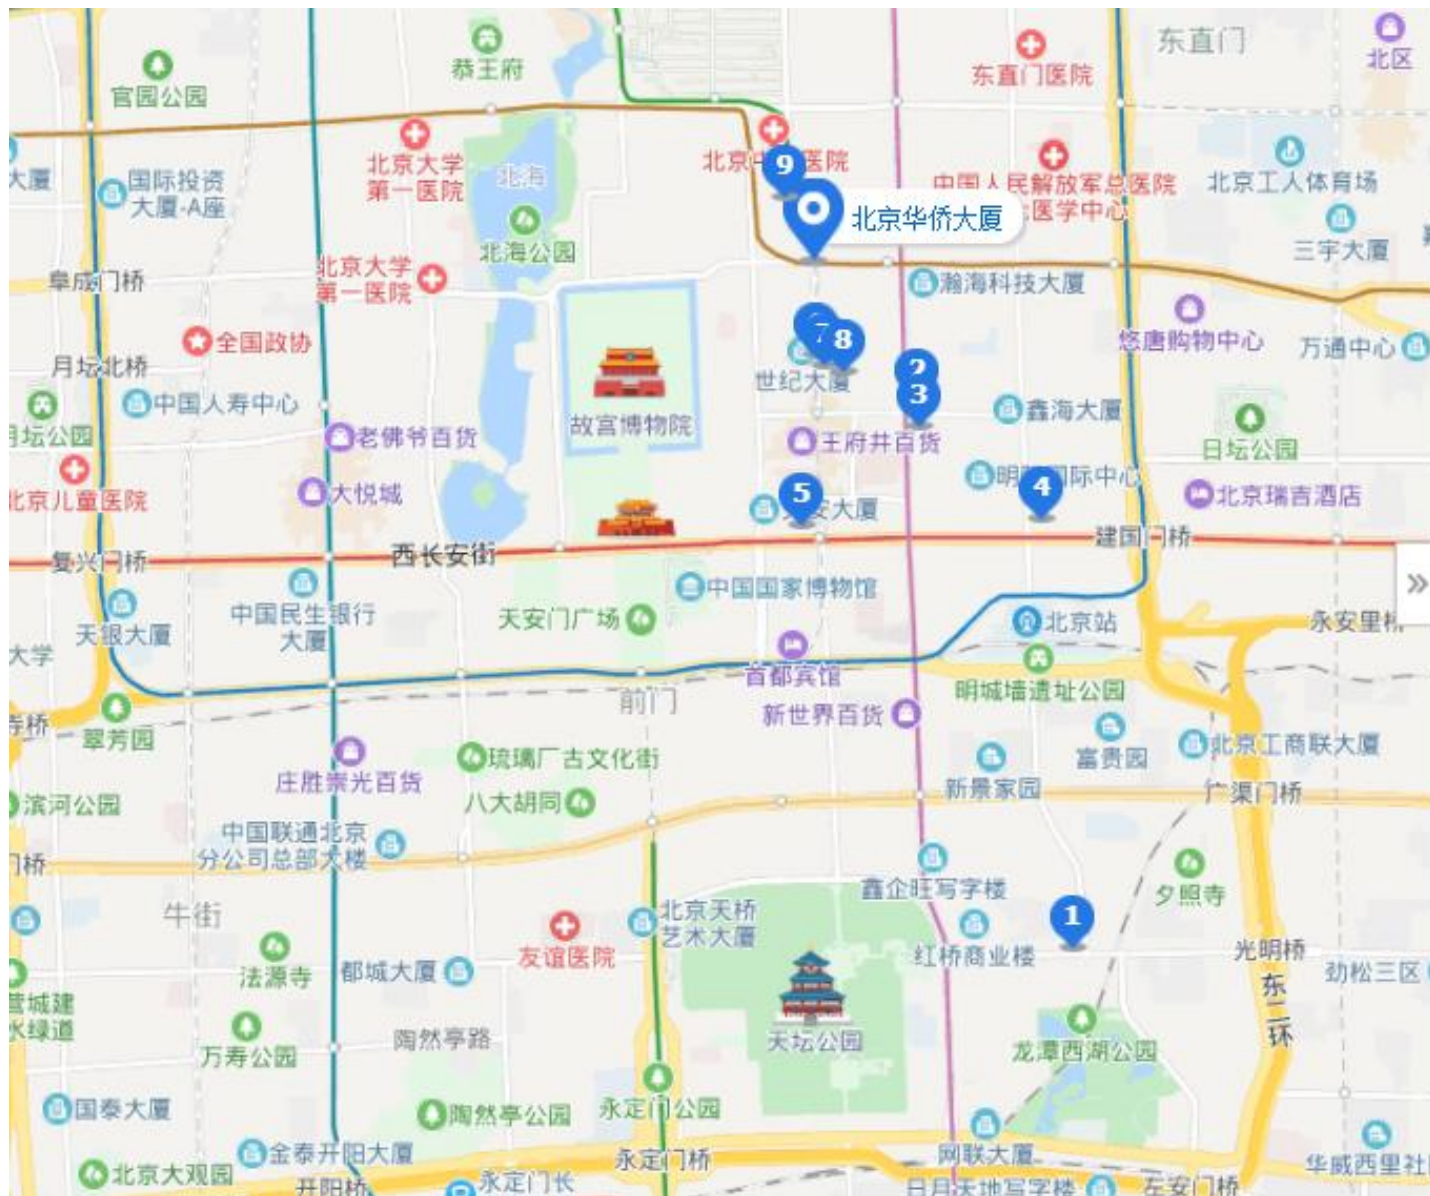

European School for
Advanced Veterinary Studies
欧洲兽医高级学院

Beijing Capital International Airport
北京首都国际机场

34 km

Beijingbei Railway Station
北京北站

8.8km

10.7 km

Beijing West Railway Station
北京西站

10.4 km

Beijing South Railway Station
北京南站

7km

Beijing Railway Station
北京火车站

ESAVS

European School for
Advanced Veterinary Studies
欧洲兽医高级学院

UNIVERSITY OF
LUXEMBOURG

周边5公里的酒店 9条结果

- 1 北京天坛饭店 4.7公里
¥ 1098 起
- 2 北京丽晶酒店 1.1公里
¥ 1516 起
- 3 北京励骏酒店 1.2公里
¥ 1280 起
- 4 北京国际饭店 2.2公里
¥ 1018 起
- 5 北京饭店 1.7公里
¥ 1588 起
- 6 北京国际艺苑皇冠... 549米
¥ 979 起
- 7 北京天伦王朝酒店 615米
¥ 1588 起
- 8 北京天伦松鹤大饭店 677米
¥ 698 起
- 9 北京内蒙古宾馆 517米
¥ 598 起