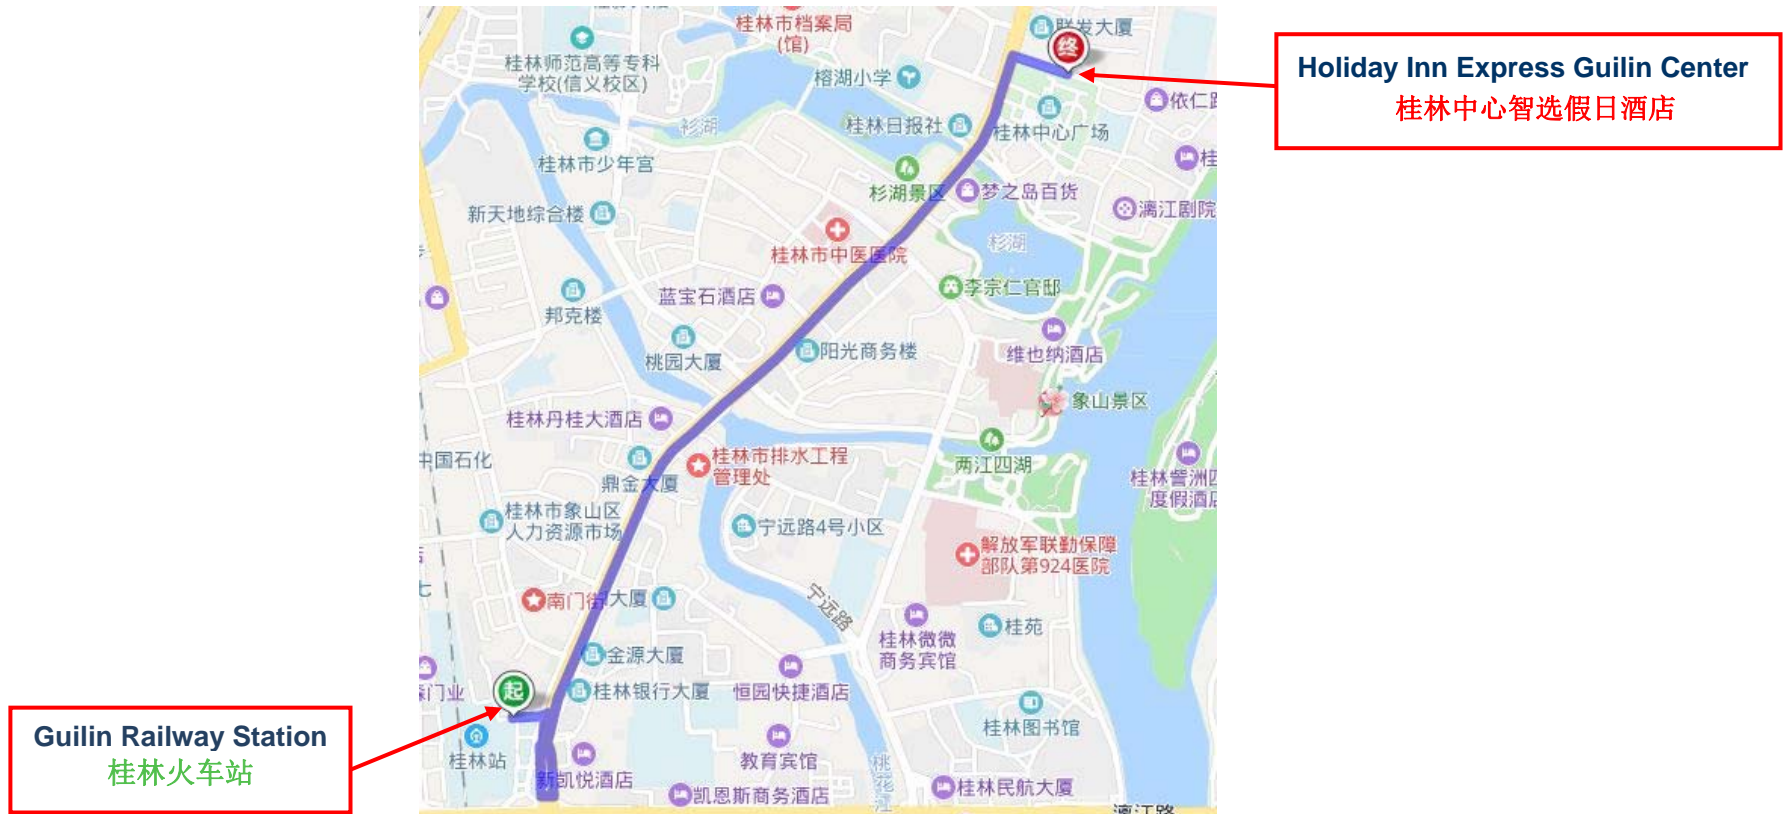

乘坐 k99 路途径 4 站到达十字街(中心广场)站

Take Line K99

4 Stop

Get off at Central Square Stop

步行 243 米到达终点

243 meter's walk to the HOTEL

桂林中心智选假日酒店

Holidav Inn Express Guilin Center

1 小时 46 分钟

桂林两江国际机场上车 | 步行 1.5 公里 | 32 公里 | 票价 22 元

1 hour 46 min

From Guilin Liangjiang International Airport to the hotel by public transit

Total 1.5 kilometer's walk | Fee : RMB 22 | Distance 32 KM

2. 从桂林火车站出发，到达上课地址: **From Guilin Railway Station to Holiday Inn Express Guilin Center**

2.1 选择打的士 **By taxi**

15 分钟 桂林火车上车 | 2.6 公里 | 票价 10 元

15 min *From Guilin Railway Station to the hotel by taxi*

Fee : RMB 10 | Total Distance 2.6 KM

2.2 选择公共交通：公共巴士 K99路

Public transit : Bus Line K99

桂林火车站 From Guilin Railway Station