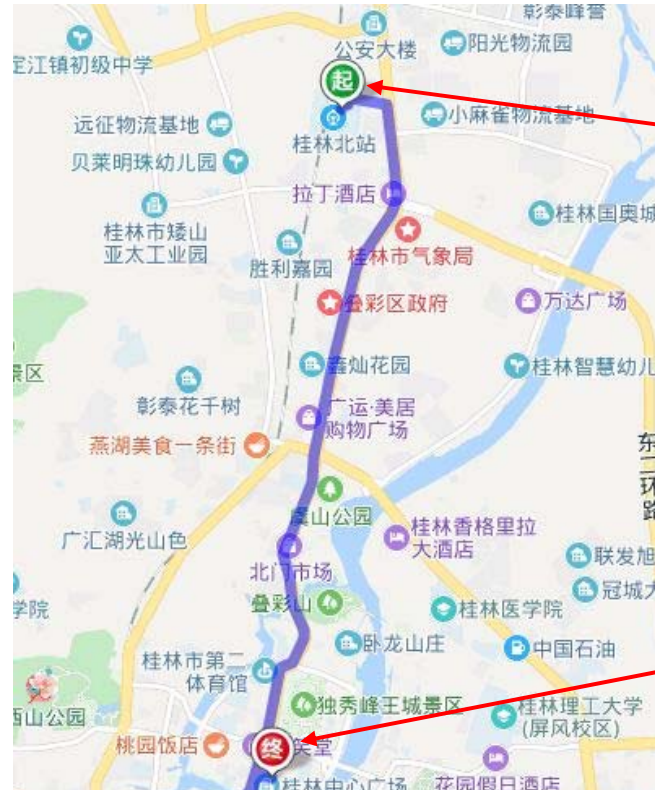

Total 512 meter's walk | Fee : RMB 2 | Distance 2.56 KM

2.3 选择公共交通：公共巴士 91路 Public transit：Bus Line 91

桂林火车站 From Guilin Railway Station

步行 320 米到达桂林站(站前广场)站
*320 meter's walk to the bus stop --- Line 91
 (Guilin Railway Station Square Stop)*

乘坐 91 路途径 5 站到达十字街(中心广场)站
*Take Line 91
 5 Stop
 Get off at Central Square Stop*

步行 257 米到达终点
257 meter's walk to the HOTEL

桂林中心智选假日酒店
Holiday Inn Express Guilin Center

Holiday Inn Express Guilin Center
 桂林中心智选假日酒店

Guilin Railway Station
 桂林火车站

29 分钟 桂林站(站前广场)站上车 | 步行 577 米 | 2.8 公里 | 票价 2 元
29 min *From Guilin Railway Station to the hotel by bus Line 91
 Total 577 meter's walk | Fee : RMB 2 | Distance 2.8 KM*

3. 从桂林北火车站，到达上课地址： **From Guilin North Railway Station to Holiday Inn Express Guilin Center**

3.1 选择打的士 **By taxi**

Guilin North Railway Station
桂林北站

Holiday Inn Express Guilin Center
桂林中心智选假日酒店

25 分钟

桂林北站上车 | 7.5 公里 | 票价 30 元

25 min

From Guilin North Railway Station to the hotel by taxi

Fee : RMB 30 | Total Distance 7.5 KM