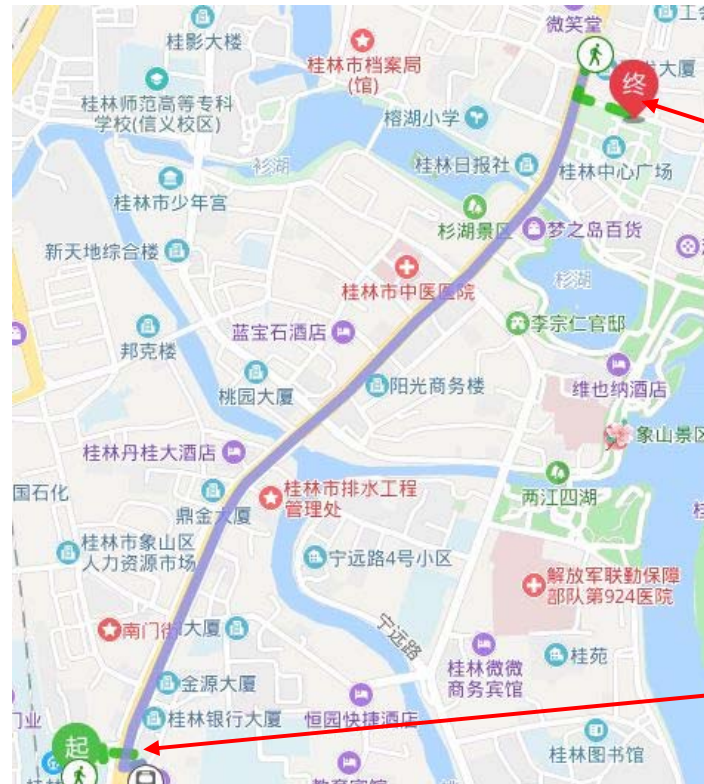

桂林中心智选假日酒店

Holiday Inn Express Guilin Center

Holiday Inn Express Guilin Center
桂林中心智选假日酒店

Guilin Railway Station
桂林火车站

22 分钟

桂林火车站上车 | 步行 512 米 | 2.56 公里 | 票价 2 元

22 min

From Guilin Railway Station to the hotel by bus Line K99

Total 512 meter's walk | Fee : RMB 2 | Distance 2.56 KM

2.3 选择公共交通：公共巴士 91路 Public transit：Bus Line 91

桂林火车站 From Guilin Railway Station

步行 320 米到达桂林站(站前广场)站
*320 meter's walk to the bus stop --- Line 91
 (Guilin Railway Station Square Stop)*

乘坐 91 路途径 5 站到达十字街(中心广场)站
*Take Line 91
 5 Stop
 Get off at Central Square Stop*

步行 257 米到达终点
257 meter's walk to the HOTEL

桂林中心智选假日酒店
Holiday Inn Express Guilin Center

Holiday Inn Express Guilin Center
 桂林中心智选假日酒店

Guilin Railway Station
 桂林火车站

29 分钟 桂林站(站前广场)站上车 | 步行 577 米 | 2.8 公里 | 票价 2 元
29 min *From Guilin Railway Station to the hotel by bus Line 91
 Total 577 meter's walk | Fee : RMB 2 | Distance 2.8 KM*

3. 从桂林北火车站，到达上课地址： **From Guilin North Railway Station to Holiday Inn Express Guilin Center**